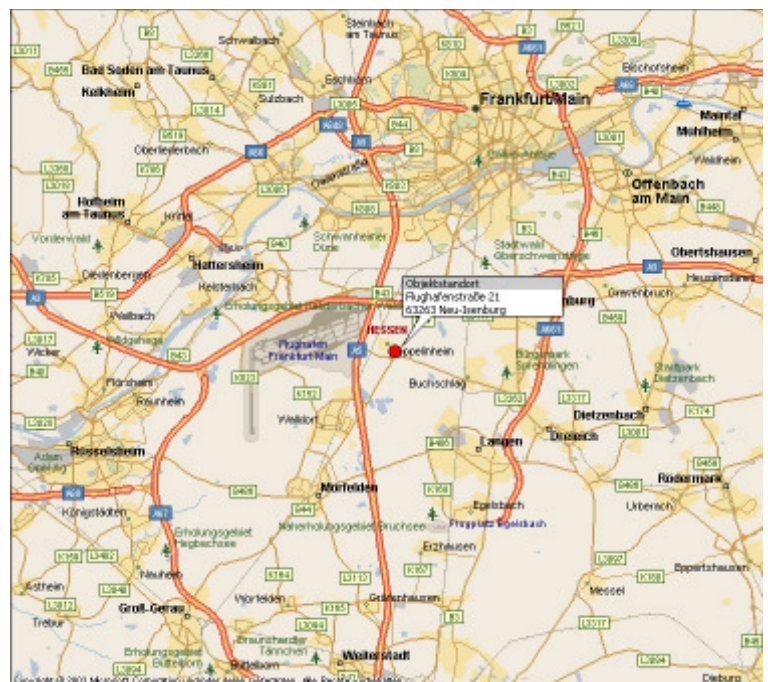

### Umland Süd

Flughafenstraße 21  
63263 Neu-Isenburg

### Lage:

Das Bürogebäude befindet sich im Neu-Isenburger Stadtteil Zeppeleinheim. Durch die unmittelbare Anbindung an die Bundesstraße B 44 ist eine optimale Erreichbarkeit der Autobahnen A 3 und A 5 gewährleistet. Der internationale Großflughafen Rhein-Main liegt ca. 2 km entfernt.

### Verkehrsanbindung:

Die S-Bahn-Station ist 5 Gehminuten entfernt, wodurch der Frankfurter Hauptbahnhof in ca. 20 Minuten erreichbar ist. Er bietet alle Anschlussmöglichkeiten an das regionale sowie überregionale Schienennetz.

Die wichtigsten Autobahnen A3 (Köln-Würzburg) und A5 (Kassel-Basel) können innerhalb von 5 Autominuten erreicht werden.

Der internationale Flughafen Frankfurt Main ist innerhalb von 5 Minuten entweder per Pkw oder S-Bahn erreichbar und bietet als zweitgrößter europäischer Flughafen Verbindungen zu allen nationalen und internationalen Zielen.