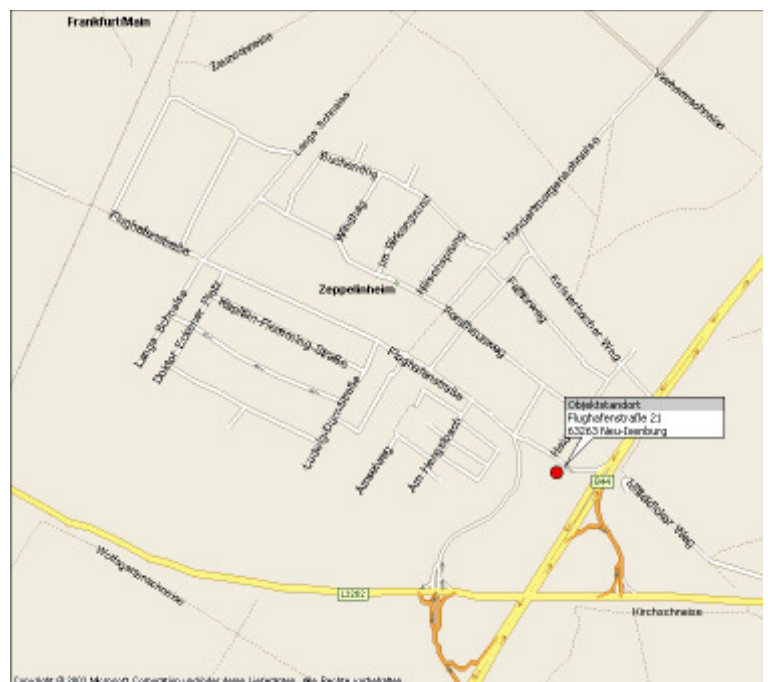

### Umland Süd

Flughafenstraße 21  
63263 Neu-Isenburg

### Lage:

Das Bürogebäude befindet sich im Neu-Isenburger Stadtteil Zeppeleinheim. Durch die unmittelbare Anbindung an die Bundesstraße B 44 ist eine optimale Erreichbarkeit der Autobahnen A 3 und A 5 gewährleistet. Der internationale Großflughafen Rhein-Main liegt ca. 2 km entfernt.

### Verkehrsanbindung:

Die S-Bahn-Station ist 5 Gehminuten entfernt, wodurch der Frankfurter Hauptbahnhof in ca. 20 Minuten erreichbar ist. Er bietet alle Anschlussmöglichkeiten an das regionale sowie überregionale Schienennetz.

Die wichtigsten Autobahnen A3 (Köln-Würzburg) und A5 (Kassel-Basel) können innerhalb von 5 Autominuten erreicht werden.

Der internationale Flughafen Frankfurt Main ist innerhalb von 5 Minuten entweder per Pkw oder S-Bahn erreichbar und bietet als zweitgrößter europäischer Flughafen Verbindungen zu allen nationalen und internationalen Zielen.